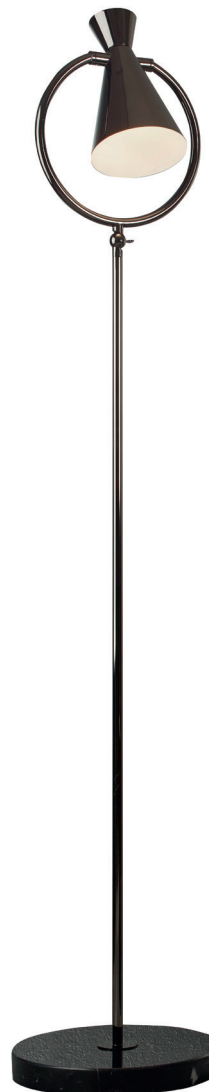

Uso / Use

Civile / Navale
Civil / Naval

Sorgente / Source

Modulo Led 6.5W 580Lm 2700K 230V Dimmer
Led Module 6.5W 580Lm 2700K 230V Dimmer

Dimensioni / Dimensions

Diametro 30 cm Altezza 154 cm
Diameter 11 13/16in Height 60 5/8in

Codici / Codes

SPICA.LT.02

Finiture / Finishes

01.

Oro Satinato,
Interno Bianco
e Marmo Di Carrara

Satin Gold,
White Interior
and Carrara Marble

02.

Nickel Nero,
Interno Bianco e
Marmo di Marquinia

Black Nickel,
White Interior and
Marquinia Marble

03.

Nickel Satinato,
Interno Bianco e
Marmo di Carrara

Satin Nickel,
White Interior and
Carrara Marble

Spica LT

nongò®
experience of light