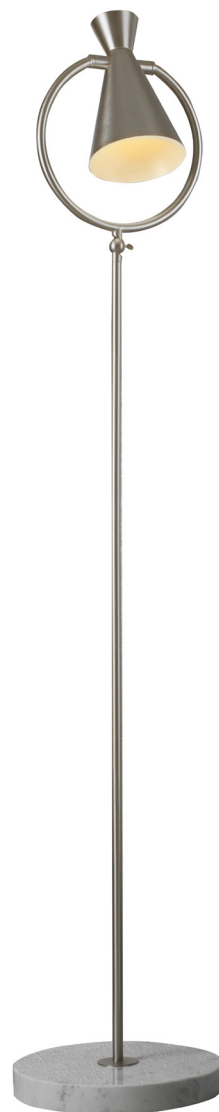

Uso / Use

Civile / Navale
Civil / Naval

Sorgente / Source

Modulo Led 6.5W 580Lm 2700K 230V Dimmer
Led Module 6.5W 580Lm 2700K 230V Dimmer

Dimensioni / Dimensions

Diametro 30 cm Altezza 154 cm
Diameter 11 13/16in Height 60 5/8in

Codici / Codes

SPICA.LT.03

Finiture / Finishes

01.

Oro Satinato,
Interno Bianco
e Marmo Di Carrara

Satin Gold,
White Interior
and Carrara Marble

02.

Nickel Nero,
Interno Bianco e
Marmo di Marquinia

Black Nickel,
White Interior and
Marquinia Marble

03.

Nickel Satinato,
Interno Bianco e
Marmo di Carrara

Satin Nickel,
White Interior and
Carrara Marble

Spica LT

nongò®
experience of light